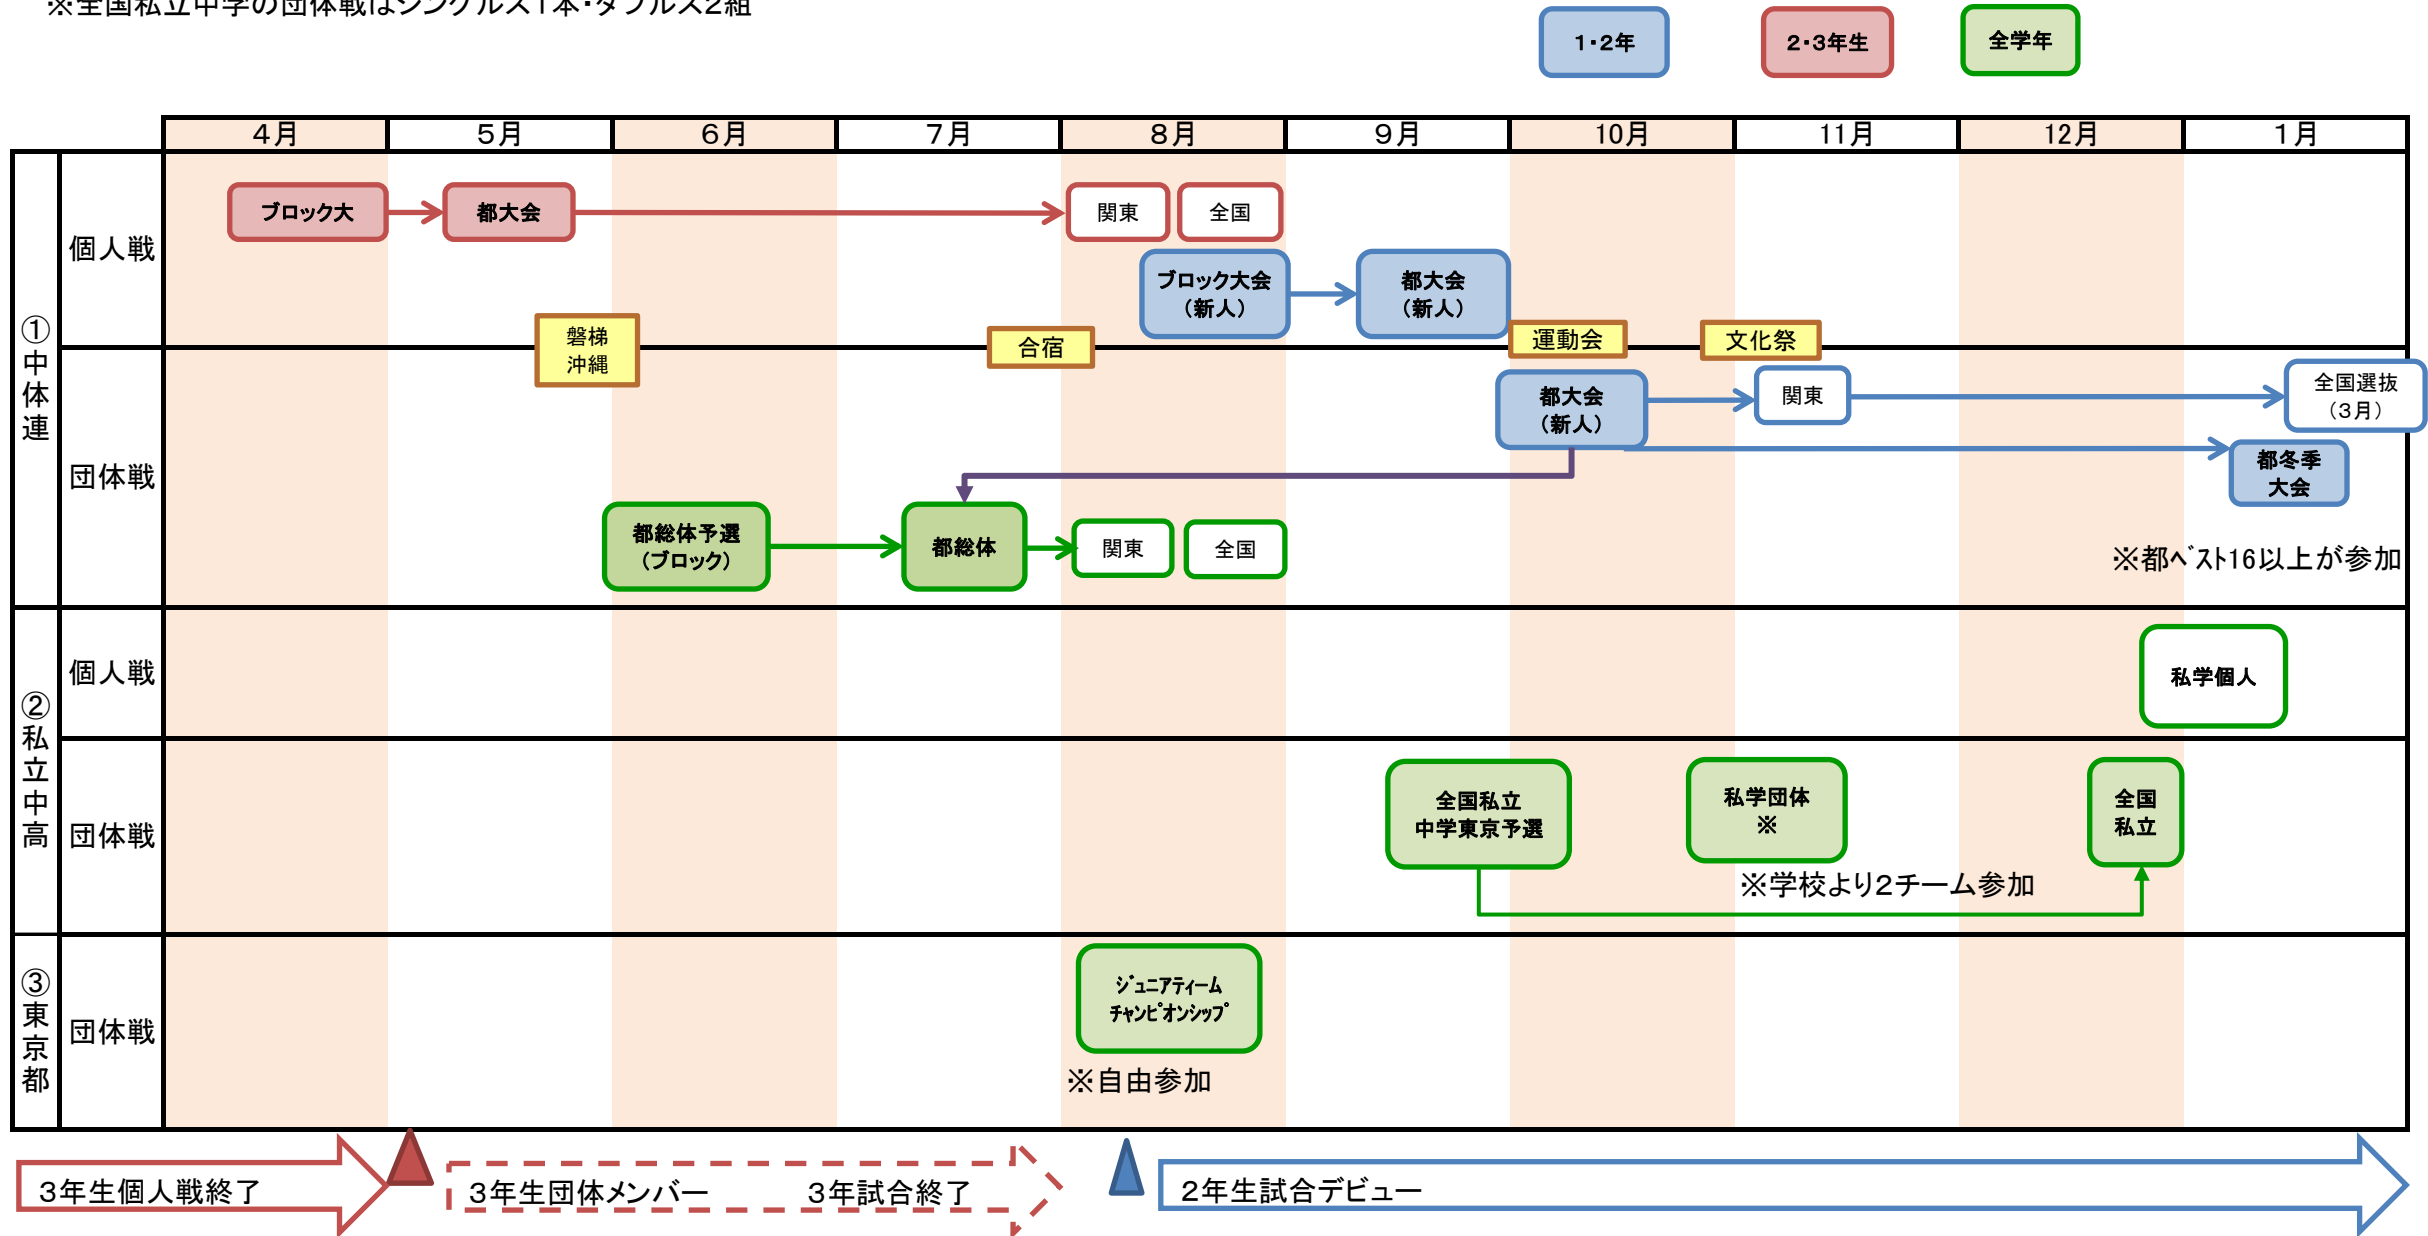

# テニス部の試合について

## 1. 中等部（男女）テニス部は、3つの連盟に所属しています。

- ①中体連(東京都中学校体育連盟テニス部)    ②東京都私学中学高等学校テニス連盟    ③東京都テニス協会

※①では第2ブロック(渋谷区・新宿区・目黒区)に分類されます。

## 2. テニス部が参加する試合の種類と時季について。

テニス部の試合は、個人戦(シングルス・ダブルス)と団体戦(シングルス3本・ダブルス2組※)があります。

※私学中学高等学校テニス連盟の団体戦はシングルス2本・ダブルス3組

※全国私立中学の団体戦はシングルス1本・ダブルス2組

1・2年

2・3年生

全学年

※都ベスト16以上が参加

※学校より2チーム参加

※自由参加